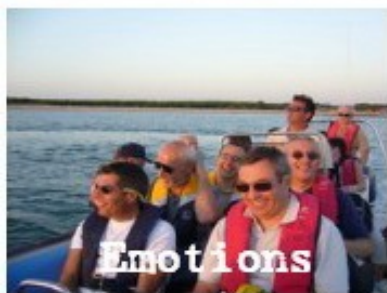

LA LOGISTIQUE

- ↪ Coordination de votre opération par une équipe expérimentée : **organisation de plus de 70 opérations en mer, 15 ans d'expérience.**
- ↪ Personnalisation des documents aux couleurs de votre entreprise.
- ↪ Encadrement par des pilotes professionnels.
- ↪ Organisation avec liaison radio et PC terre.

OPTIONS

- ↪ Equipement personnalisé (veste, polo, T shirt, drapeaux.),
- ↪ Nuit en bivouac ou dans un port.
- ↪ Personnalisation de votre challenge en fonction des objectifs de votre entreprise.

créateur d'aventures humaines